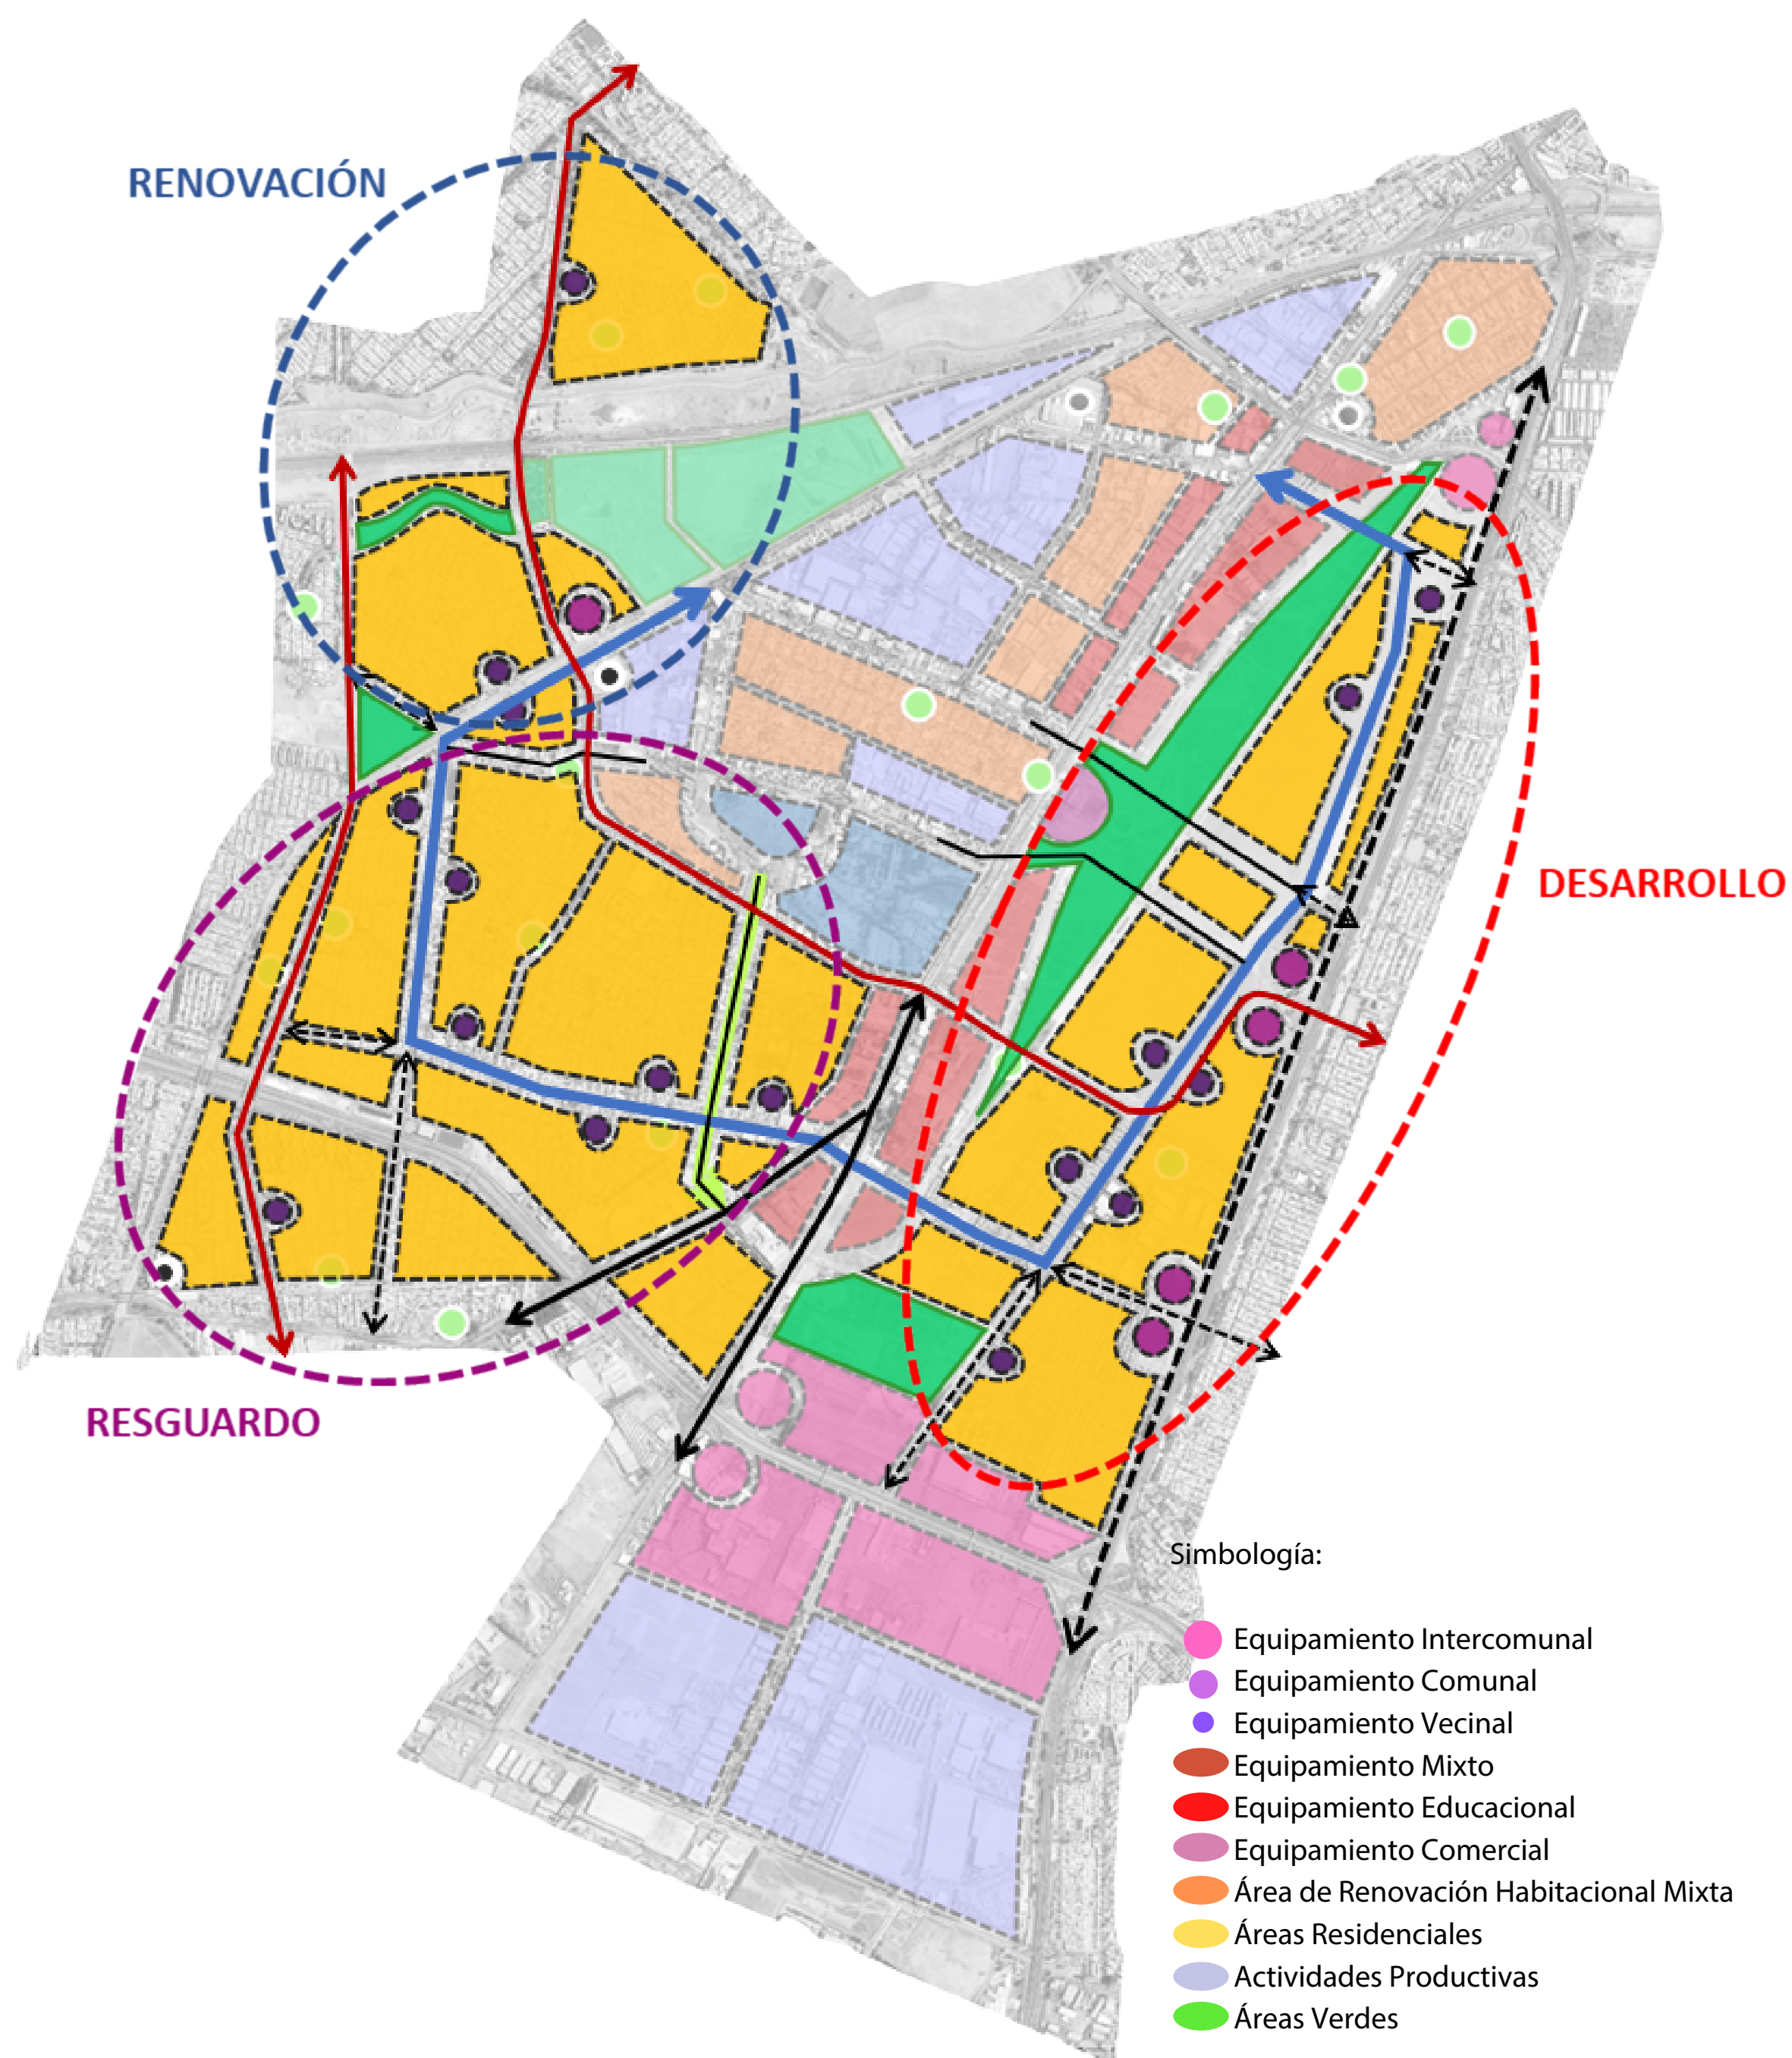

CONSULTA PÚBLICA - IMAGEN OBJETIVO PLAN REGULADOR COMUNAL CERRILLOS (PRC)

BARRIOS RESIDENCIALES MIXTOS

- Desarrollo residencial mixto asociado al Proyecto CPB, con sectores de viviendas en densidad media, orientada a diferentes estratos socioeconómicos
- Resguardo de los barrios residenciales tradicionales y consolidados de Cerrillos
- Renovación y/o mejoramiento de barrios residenciales degradados
- Integración de barrios residenciales a través del anillo interior y articulación con sus respectivos subcentros vecinales

BARRIO DE EQUIPAMIENTO METROPOLITANO Y PRODUCTIVO

- Consolidación del sector de equipamiento metropolitano y de actividades productivas, al sur de la comuna, reconociendo y potenciando su rol actual.