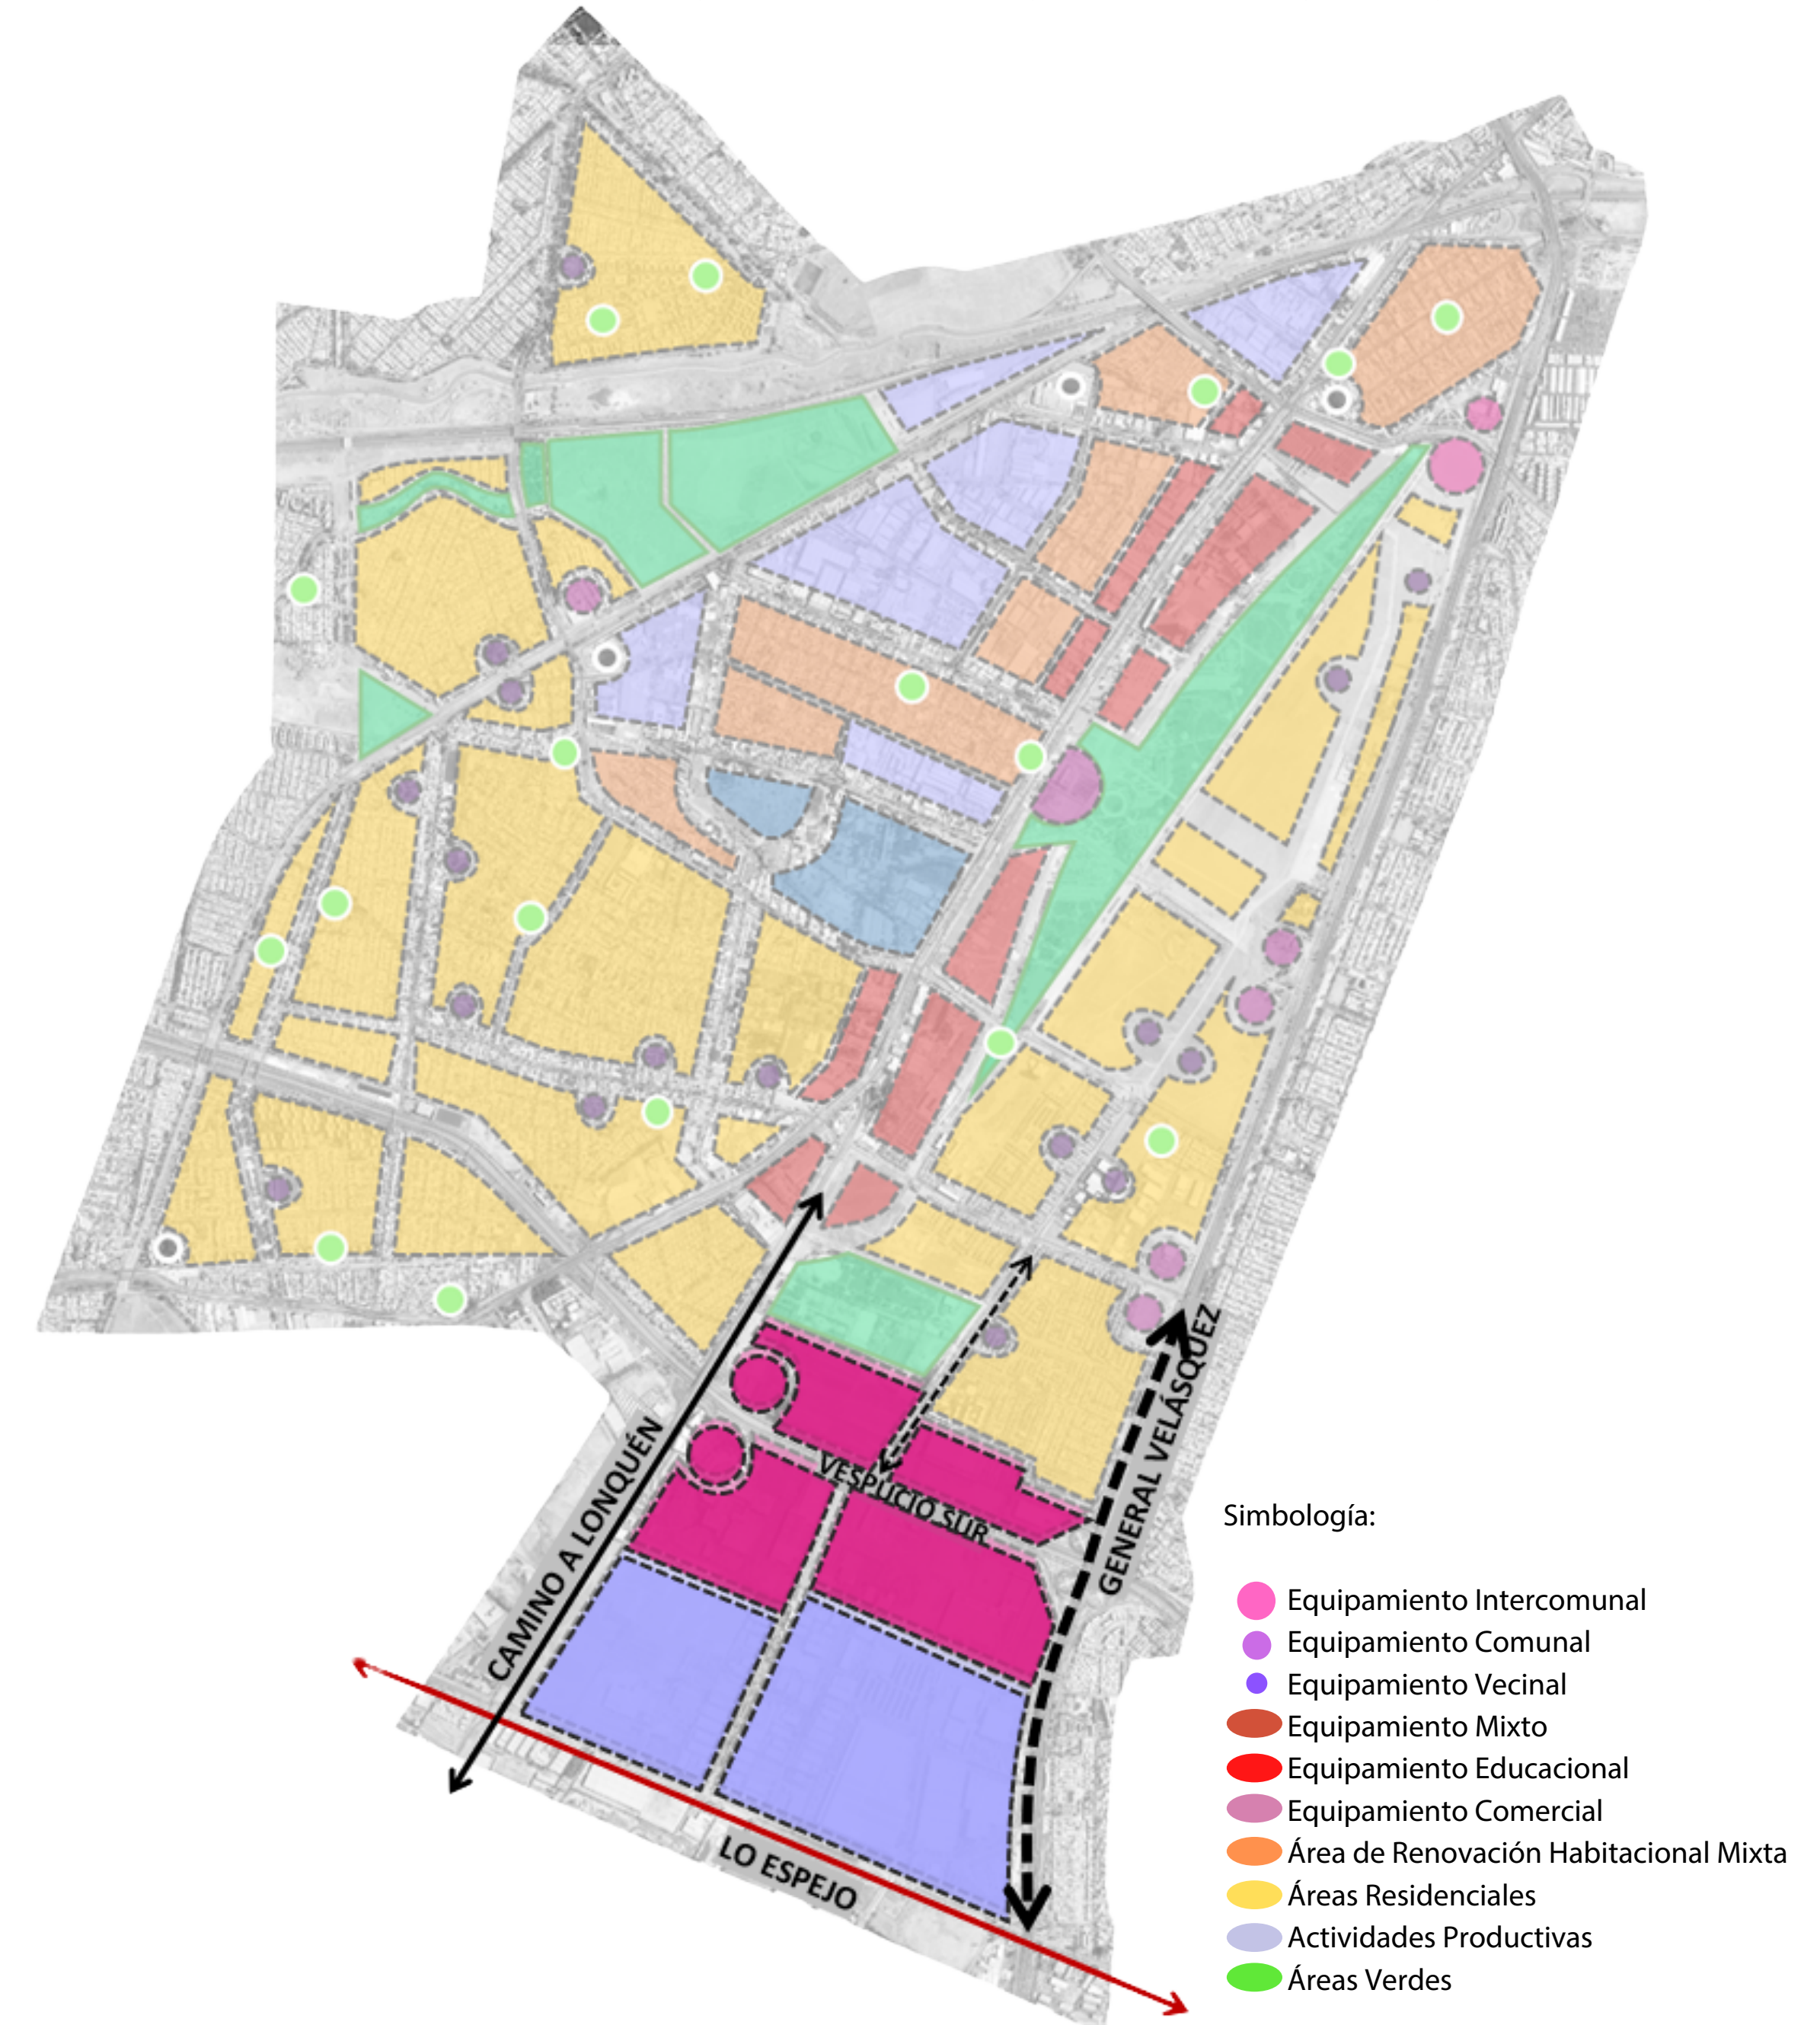

CONSULTA PÚBLICA - IMAGEN OBJETIVO PLAN REGULADOR COMUNAL CERRILLOS (PRC)

BARRIOS RESIDENCIALES MIXTOS

- Desarrollo residencial mixto asociado al Proyecto CPB, con sectores de viviendas en densidad media, orientada a diferentes estratos socioeconómicos
- Resguardo de los barrios residenciales tradicionales y consolidados de Cerrillos
- Renovación y/o mejoramiento de barrios residenciales degradados
- Integración de barrios residenciales a través del anillo interior y articulación con sus respectivos subcentros vecinales

BARRIO DE EQUIPAMIENTO METROPOLITANO Y PRODUCTIVO

- Consolidación del sector de equipamiento metropolitano y de actividades productivas, al sur de la comuna, reconociendo y potenciando su rol actual.